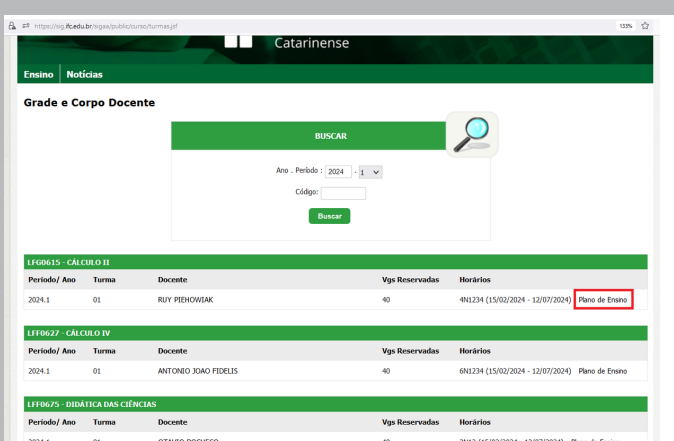

Consulta a Planos de Ensino - PPE's

A partir de 2023 os Planos de Ensino das disciplinas estão disponíveis no Portal Público do Sigaa. Para acessar, siga os passos abaixo.
Para PPEs de disciplinas anteriores a 2023, entre em contato com a RACI através do e-mail registroacademico.riodosul@ifc.edu.br

PASSO 01

Acesse sig.ifc.edu.br/sigaa e clique em “Portal Público”, no canto inferior direito

02 PASSO

Clique em “Ensino”, à esquerda, e depois no nível do curso desejado, à direita

PASSO 03

Digite o nome do curso e clique em “Buscar”. Depois clique no desenho de lupa no lado direito do curso desejado.

04 PASSO

Clique em “Ensino” e depois em “Grade e Corpo Docente”

PASSO 05

Digite o período letivo do Plano de Ensino desejado e clique em “Buscar”

06 PASSO

Serão listadas todas as disciplinas do período letivo. Clique em “Plano de Ensino”, à direita, para baixar o arquivo.